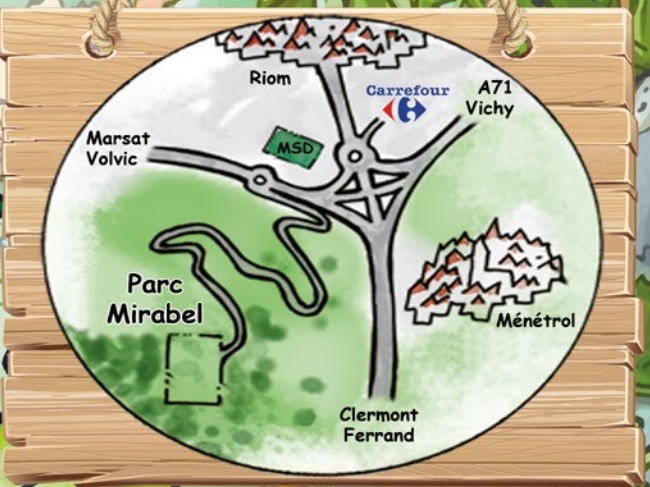

LE PARC DE LOISIRS MIRABEL VOUS ACCUEILLE DANS UN ESPACE NATUREL PRÉSERVÉ, SURPLOMBANT LA PLAINE DE LA LIMAGNE, SITUÉ AUX PORTES DE CLERMONT-FERRAND. VENEZ PARTAGER EN FAMILLE UN MOMENT DE DÉTENTE ET PRENDRE UN GRAND BOL D'AIR FRAIS POUR UNE JOURNÉE RICHE EN AVENTURES ET EN SOURIRES.

LA MAISON DE L'ARAIGNÉE
LABYRINTHE AVENTURE DANS LES ARBRES
SUR 3 NIVEAUX, UNIQUE EN FRANCE !

PISTES DE TUBBING

PARCOURS DANS LES ARBRES

ATTRACTIONS INÉDITES

CHÂTEAUX

MINI FERME

GONFLABLES GÉANTS

CALENDRIER SAISON 2020

De 13h à 18h De 10h à 19h Écoles, groupes nous contacter Fermé

NOS AMIS LES ANIMAUX DE COMPAGNIE NE SONT MALHEUREUSEMENT PAS AUTORISÉS DANS LE PARC.

PARC MIRABEL
CHEMIN DES VERGNES - 63200 RIOM
INFORMATIONS : TEL. 06.11.99.65.71
INFO@PARCMIRABEL.COM OU PARCMIRABEL.COM

PARC MIRABEL
EN ROUTE POUR L'AVENTURE
PARC DE LOISIRS NATURE ET FAMILIAL

NOUVEAUTÉ 2020
LA MAISON DE L'ARAIGNÉE
UNIQUE EN FRANCE !!

SAUVEZ LA NATURE : NE JETEZ PAS SUR LA VOIE PUBLIQUE